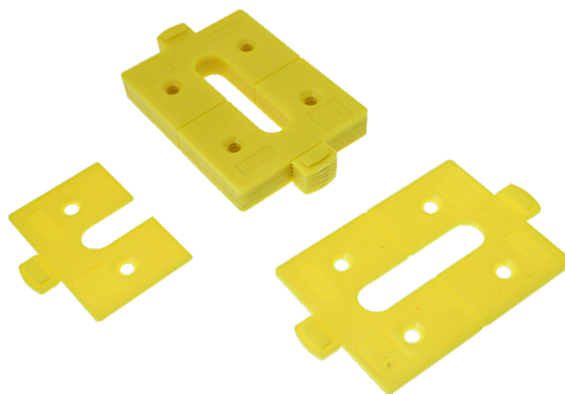

STARBLOCK > STARBLOCK TERRASSE > ACCESSOIRES TERRASSE

SACHET DE 60 CALES STARBLOCK 2MM TERRASSE

REF : 477501 | Gencod : 3154551665854

DIMENSIONS

Longueur	100
Largeur	60
Épaisseurs	2mm

CARACTÉRISTIQUES

Matière	PolyPropylène (PP)
---------	--------------------

DESTINATION DU PRODUIT

Pour niveler le plancher terrasse et caler les lambourdes

AVANTAGES

- Utilisation autant extérieure que intérieure (terrasse, plancher bois)
- Cales sécables et empilables grâce aux ergots aux extrémités
- Cales préperçées pour la fixation assurant un gain de temps de pose
- En PP, matériau recyclé 30%, robuste et résistant aux conditions climatiques
- Lorsqu'elle est coupée en 2, la cale peut servir de cale fourchette pour la pose de menuiserie
- Conforme au DTU 51.4

PACKAGING

Sachet

UVC	60
PCB	1
Largeur	160
Hauteur	300
Profondeur	30

Dimensions en mm