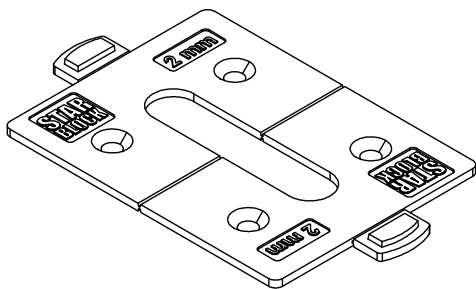

STARBLOCK > STARBLOCK TERRASSE > ACCESSOIRES TERRASSE

SACHET DE 60 CALES STARBLOCK 2MM TERRASSE

REF : 477501 | Gencod : 3154551665854

DIMENSIONS

Longueur	100
Largeur	60
Épaisseurs	2mm

CARACTÉRISTIQUES

Matière	PolyPropylène (PP)
---------	--------------------

DESTINATION DU PRODUIT

Pour niveler le plancher terrasse et caler les lambourdes

AVANTAGES

- Utilisation autant extérieure que intérieure (terrasse, plancher bois)
- Cales sécables et empilables grâce aux ergots aux extrémités
- Cales préperçées pour la fixation assurant un gain de temps de pose
- En PP, matériau recyclé 30%, robuste et résistant aux conditions climatiques
- Lorsqu'elle est coupée en 2, la cale peut servir de cale fourchette pour la pose de menuiserie
- Conforme au DTU 51.4

PACKAGING

Sachet

UVC	60
PCB	1
Largeur	160
Hauteur	300
Profondeur	30

Dimensions en mm