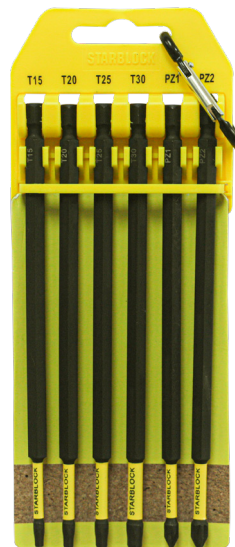

STARBLOCK > STARBLOCK EMOBOUTS > COFFRET

PORTE EMOBOUT MOUSQUETON 150MM 6PCS

REF : 486820 | Gencod : 3154551665540

COMPOSITION

Embouts 150mm T15-20-25-30 // PZ1-2

DESTINATION DU PRODUIT

Pour utilisation sur visseuse à choc

CARACTÉRISTIQUES

Matière Embout Acier S2 phosphaté

AVANTAGES

- Empreinte précise : évite tout risque de ripage
- En acier S2 phosphaté : durcit et prolonge la durée de vie
- Zone de torsion permettant d'absorber les forts couples de vissage
- Conçu spécialement pour les visseuses à chocs, idéal pour les applications de fixations difficiles et intensifs
- Mousqueton pour accroche ceinture
- Tailles indiquées sur le support pour plus de lisibilité
- Embouts longs (150mm) permettant le vissage dans des zones difficiles d'accès

PACKAGING

Coffret

UVC	1
PCB	5
Largeur	76
Hauteur	180
Profondeur	15