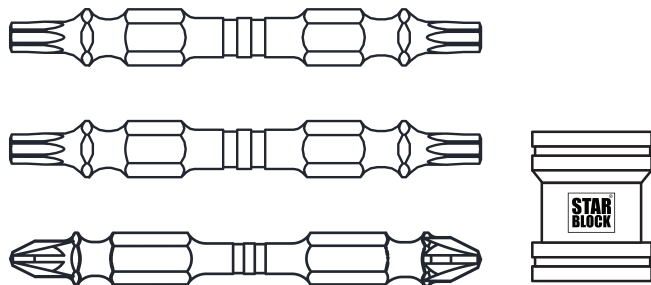

STARBLOCK > STARBLOCK EMOBOUTS > KIT BAGUE MAGNÉTIQUE

## JEU DE 3 EMOBOUTS + BAGUE MAGNÉTIQUE

REF : 486821 | Gencod : 3154551665557

### COMPOSITION

Embouts 60mm T15/T20 - T25/T30 - PZ1/PZ2

### AVANTAGES

- Empreinte précise : évite tout risque de ripage
- En acier S2 phosphaté : durcit et prolonge la durée de vie
- Zone de torsion permettant d'absorber les forts couples de vissage
- Conçu spécialement pour les visseuses à chocs, idéal pour les applications de fixations difficiles et intensifs
- Double empreinte: 3 embouts = 6 empreintes
- Bague facile à clipser