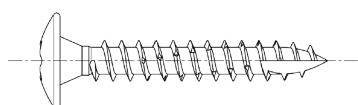

STARBLOCK > STARBLOCK MENUISERIE

VIS PENTURE 6X50

TÊTE LARGE BOMBÉE

REF : 430049 | Gencod : 3154551591290

DIMENSIONS

Diamètre	6
Longueur	50

CARACTÉRISTIQUES

Matière	Acier traité noir anticorrosion
Empreinte	TX
Taille embout	Tx 30

PACKAGING

BCBV

UVC	200
PCB	1
Largeur	90
Hauteur	90
Profondeur	230

DESTINATION DU PRODUIT

Pour fixation et assemblage de pentures de volets, portails, clôtures

AVANTAGES

- Tête large bombée: permet un bon ajustage de l'assemblage
- Double cône renforce la solidité de la tête
- Filetage dents de scie sur les premiers pas pour diminuer le couple de serrage
- Pointe entaillée antifendage du bois