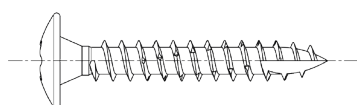

STARBLOCK > STARBLOCK MENUISERIE

VIS PENTURE 7X60

TÊTE LARGE BOMBÉE

REF : 430046 | Gencod : 3154551591269

DIMENSIONS

Diamètre	7
Longueur	60

CARACTÉRISTIQUES

Matière	Acier zingué
Empreinte	TX
Taille embout	Tx 30

PACKAGING

BCBV

UVC	100
PCB	1
Largeur	90
Hauteur	90
Profondeur	140

DESTINATION DU PRODUIT

Pour fixation et assemblage de pentures de volets, portails, clôtures

AVANTAGES

- Tête large bombée: permet un bon ajustage de l'assemblage
- Double cône renforce la solidité de la tête
- Filetage dents de scie sur les premiers pas pour diminuer le couple de serrage
- Pointe entaillée antifendage du bois