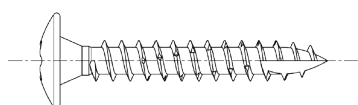

STARBLOCK > STARBLOCK MENUISERIE

VIS PENTURE 6X50 TÊTE LARGE BOMBÉE

REF : 430041 | Gencod : 3154551591214

DIMENSIONS

Diamètre	6
Longueur	50

CARACTÉRISTIQUES

Matière	Acier zingué
Empreinte	TX
Taille embout	Tx 30

PACKAGING

BCBV

UVC	200
PCB	1
Largeur	90
Hauteur	90
Profondeur	230

DESTINATION DU PRODUIT

Pour fixation et assemblage de pentures de volets, portails, clôtures

AVANTAGES

- Tête large bombée: permet un bon ajustage de l'assemblage
- Double cône renforce la solidité de la tête
- Filetage dents de scie sur les premiers pas pour diminuer le couple de serrage
- Pointe entaillée antifendage du bois