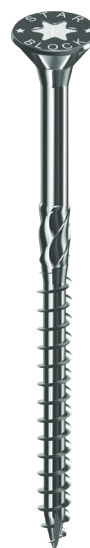

STARBLOCK > STARBLOCK BOIS/AGGLO

VIS BOIS/AGGLO TX 6X90 TÊTE FRAISÉE

REF : 479864 | Gencod : 3154551580454

DIMENSIONS

Diamètre	6
Longueur	90

CARACTÉRISTIQUES

Matière	Acier zingué
Empreinte	TX
Taille embout	Tx 30

PACKAGING

ETUI

UVC	50
PCB	4
Largeur	145
Hauteur	70
Profondeur	75

DESTINATION DU PRODUIT

Pour tous bois, contreplaqués, agglomérés, mélaminés...

AVANTAGES

- Empreinte profonde pour un bon maintien de l'embout
- Double cône renforce la solidité de la tête
- Crans sous tête - Autofraisant
- Moletage qui réduit l'effort de vissage et limite l'échauffement de la vis
- Filetage profond résistant à l'arrachement
- Pointe entaillée antifendage du bois
- Etui clipsable à la ceinture pour une meilleure autonomie