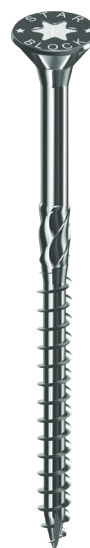

STARBLOCK > STARBLOCK BOIS/AGGLO

VIS BOIS/AGGLO TX 6X40 TÊTE FRAISÉE

REF : 479859 | Gencod : 3154551580409

DIMENSIONS

Diamètre	6
Longueur	40

CARACTÉRISTIQUES

Matière	Acier zingué
Empreinte	TX
Taille embout	Tx 25

PACKAGING

ETUI

UVC	80
PCB	4
Largeur	95
Hauteur	70
Profondeur	75

DESTINATION DU PRODUIT

Pour tous bois, contreplaqués, agglomérés, mélaminés...

AVANTAGES

- Empreinte profonde pour un bon maintien de l'embout
- Double cône renforce la solidité de la tête
- Crans sous tête - Autofraisant
- Moletage qui réduit l'effort de vissage et limite l'échauffement de la vis
- Filetage profond résistant à l'arrachement
- Pointe entaillée antifendage du bois
- Etui clipsable à la ceinture pour une meilleure autonomie